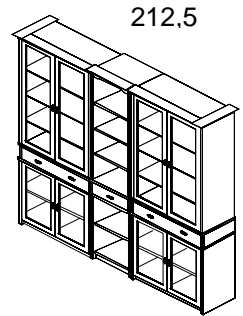

175

197,5

212,5

212,7